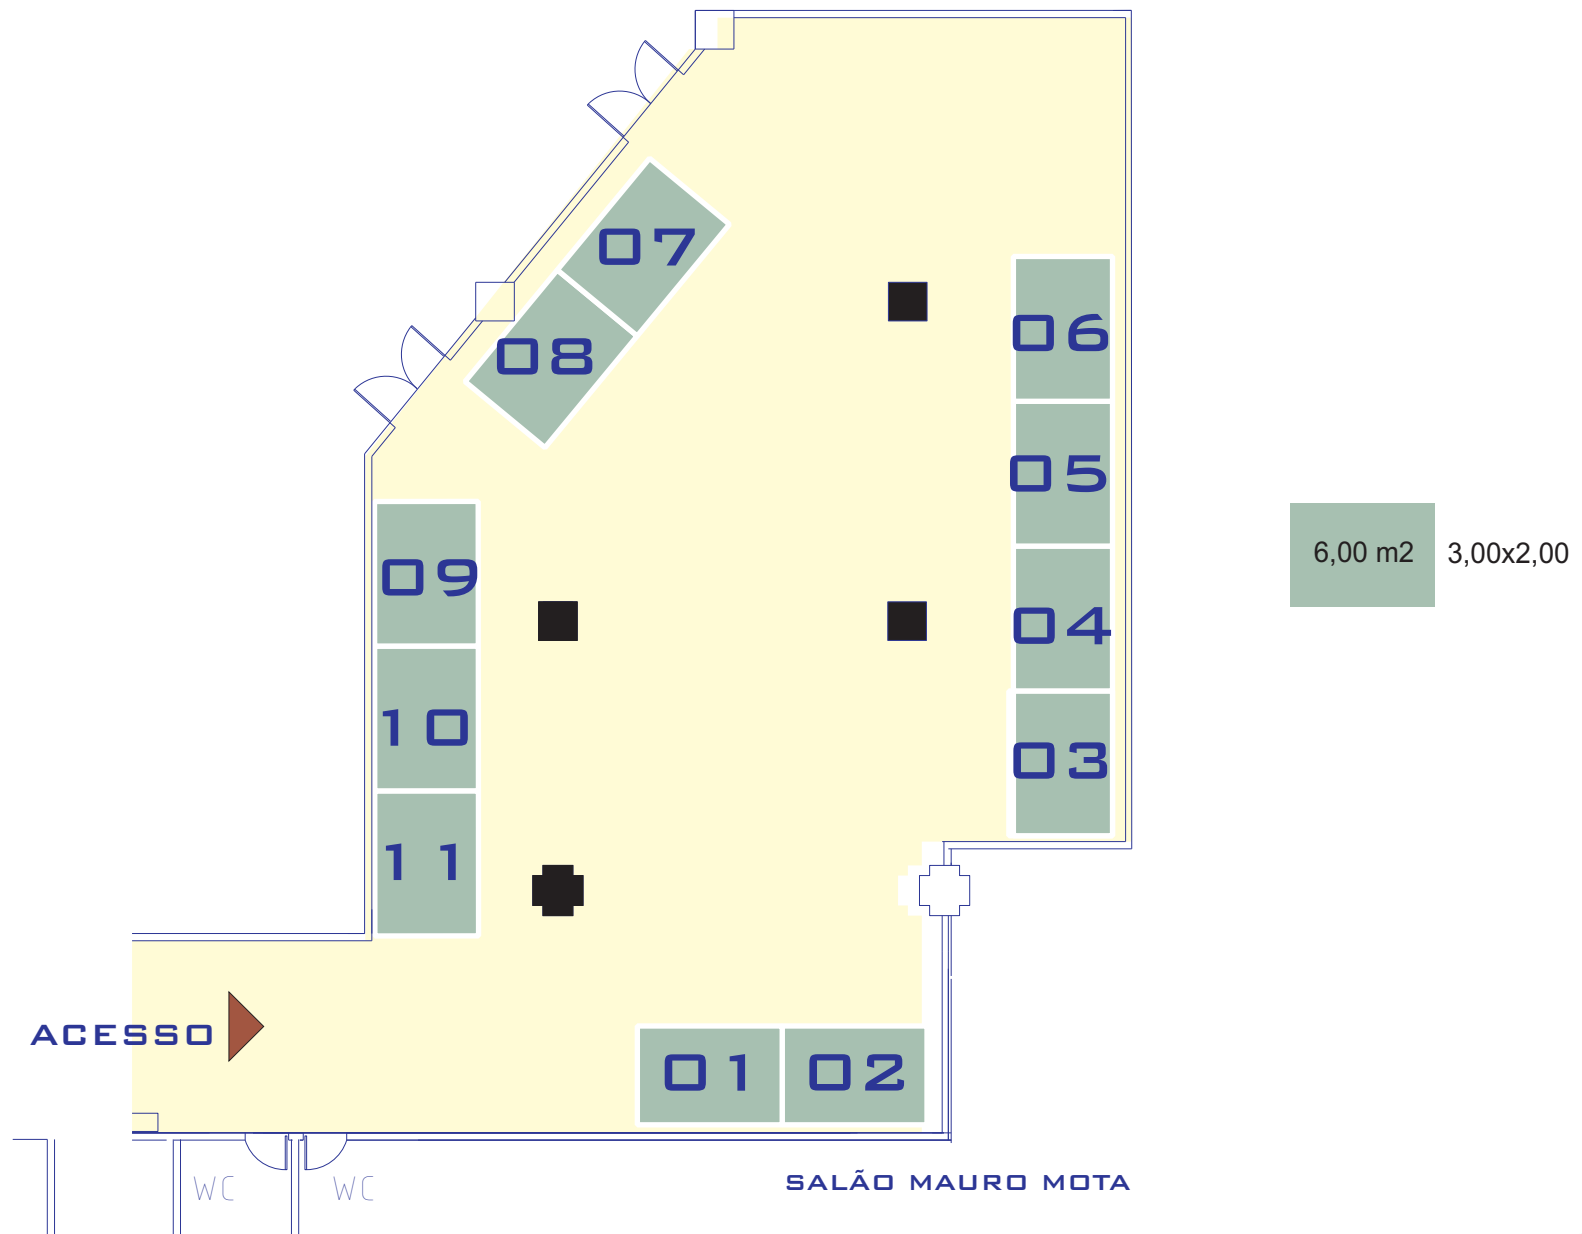

17º CONVOCC

81- 3423.1300
latache@assessor-pe.com.br

MAR HOTEL - RECIFE - PE

26 a 28 de Outubro de 2011 - RECIFE - PE

MONTADORA OFICIAL:

LINEAR
STANDS
www.linearstands.com.br
81. 34270408